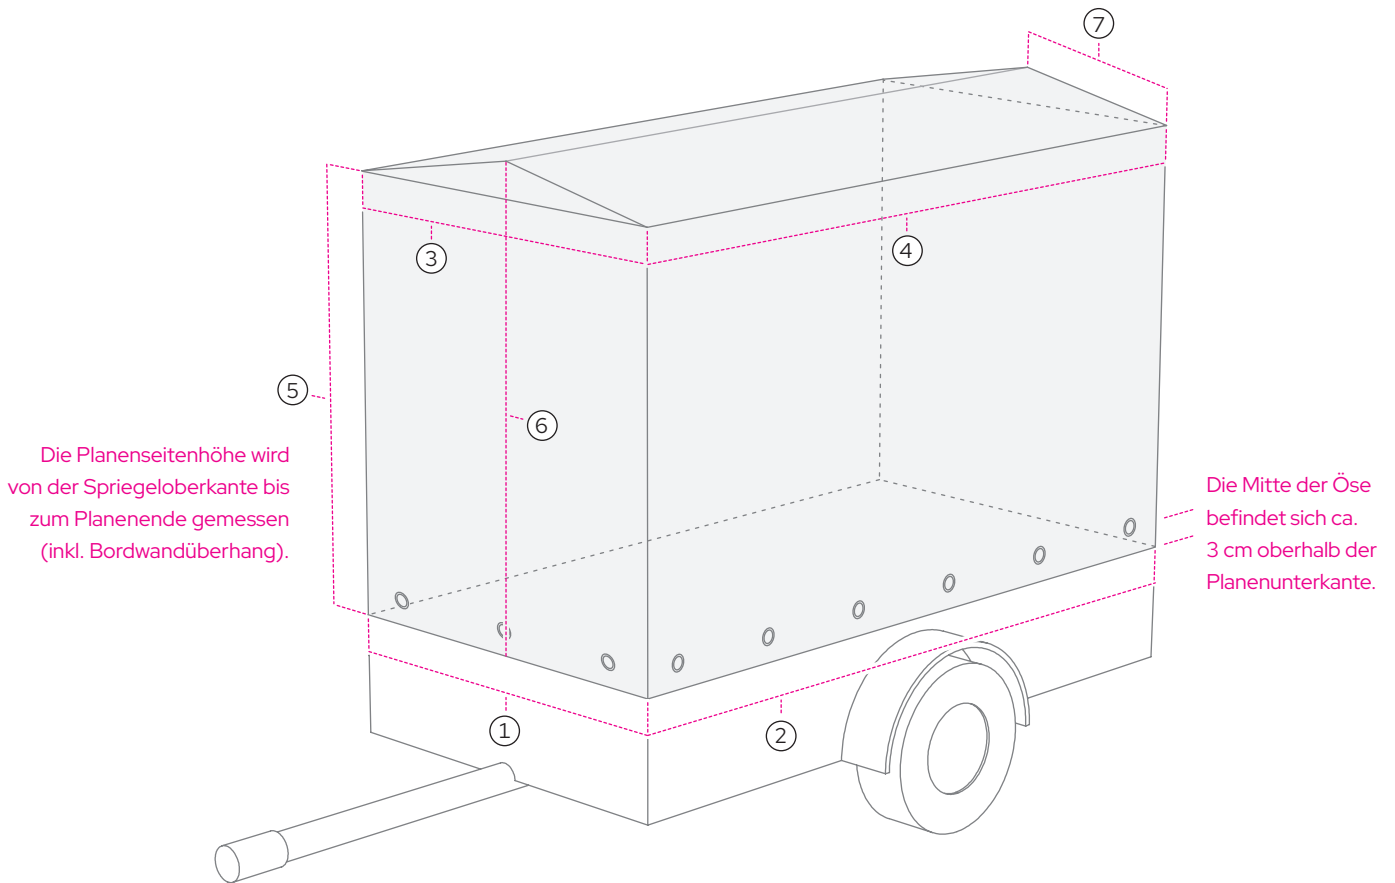

Planenskizze

zur Preisanfrage

Kunde:

Ansprechpartner:

Angaben zur Plane:

Anzahl der Planen:

Planenfarbe:

- Senkrechter Riemenverschluss
- Wurfverschluss
- Kreuzverschluss waagrecht mit Expanderseil
- PDK (Kunststoff)
- PDK (Metall)

Ösenabstände seitlich:

mm

Ösenabstände vorne / hinten:

mm

Bitte beachten Sie, dass wir immer neue Beschläge mitliefern.
(keine Gewähr für die alten Ösenbestände)

① untere Breite außen:

mm

⑤ Planenseitenhöhe:

④ obere Länge außen:

mm

⑦ Länge außen bis Mitte:

mm